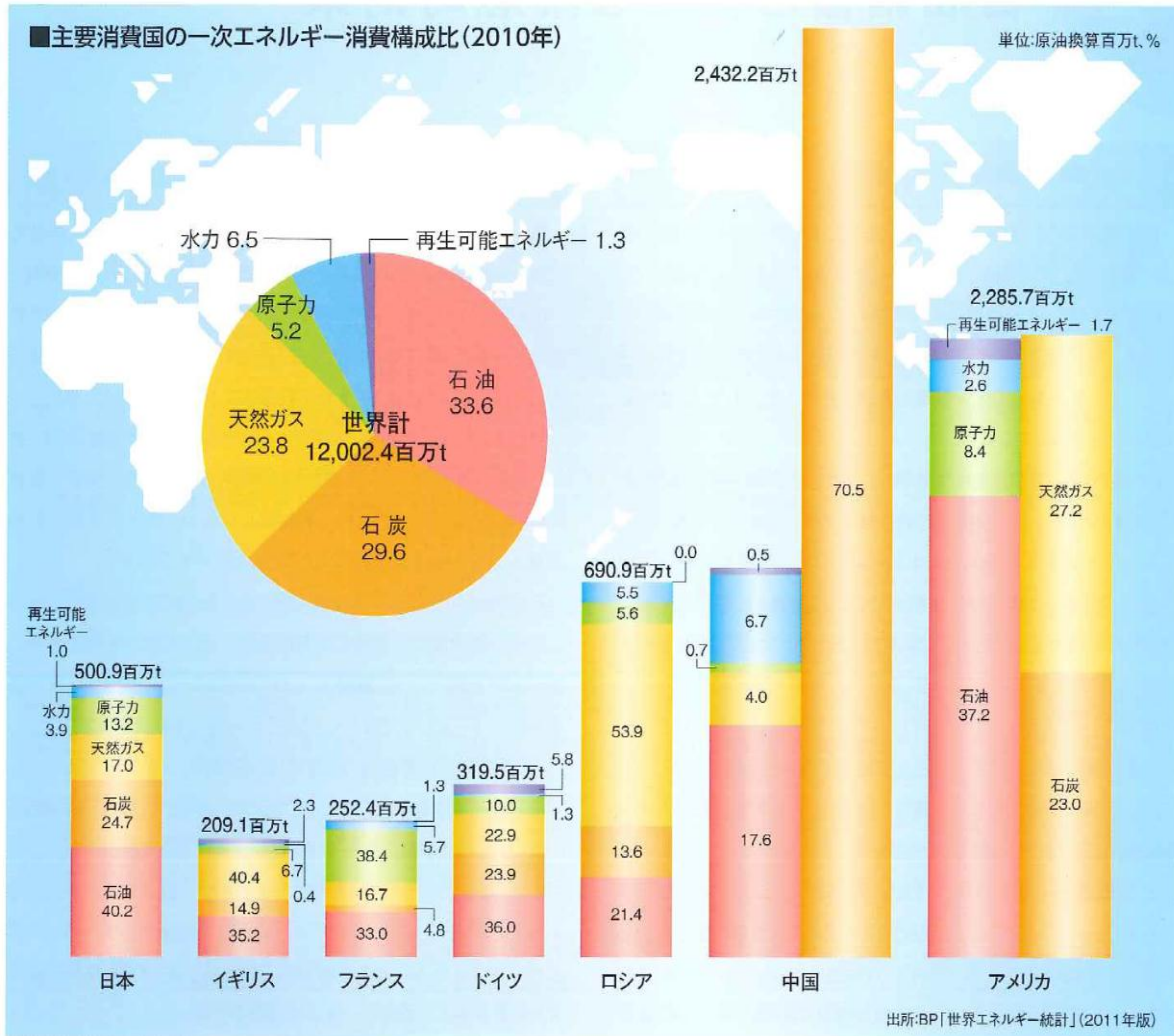

単位:千バレル/日

■世界の原油確認埋蔵量と可採年数(2011年末現在)

2011年末の世界の原油確認埋蔵量は約1兆5,232億バレル、可採年数は58年となっており、確認埋蔵量の73.1%をOPEC諸国が、また52.5%を中東諸国が占めている。

単位:百万バレル

■主要消費国の一次エネルギー消費構成比(2010年)

■世界の国別石油消費量の推移

単位:千バレル/日(%)

国・地域	年	1985	1990	1995	2000	2005	2010
日本		4,435 (7.6)	5,305 (8.1)	5,784 (8.3)	5,530 (7.2)	5,334 (6.3)	4,451 (5.1)
中国		1,810 (3.1)	2,255 (3.4)	3,395 (4.9)	4,766 (6.2)	6,944 (8.3)	9,057 (10.4)
アジア(日本・中国を除く)		3,535 (6.1)	5,360 (8.2)	7,996 (11.5)	9,877 (12.9)	11,187 (13.3)	12,641 (14.5)
アメリカ		15,170 (26.0)	16,305 (24.9)	17,725 (25.5)	19,701 (25.7)	20,802 (24.7)	19,148 (21.9)
ドイツ		2,670 (4.6)	2,710 (4.1)	2,882 (4.1)	2,746 (3.6)	2,592 (3.1)	2,441 (2.8)
フランス		1,790 (3.1)	1,910 (2.9)	1,893 (2.7)	1,994 (2.6)	1,946 (2.3)	1,744 (2.0)
イタリア		1,730 (3.0)	1,930 (2.9)	1,987 (2.9)	1,930 (2.5)	1,798 (2.1)	1,532 (1.8)
イギリス		1,630 (2.8)	1,760 (2.7)	1,757 (2.5)	1,704 (2.2)	1,806 (2.1)	1,590 (1.8)
ロシア		4,910 (8.4)	5,015 (7.7)	3,025 (4.4)	2,698 (3.5)	2,777 (3.3)	3,199 (3.7)
中東		2,980 (5.1)	3,395 (5.2)	4,240 (6.1)	5,021 (6.6)	6,225 (7.4)	7,821 (9.0)
その他		17,765 (30.4)	19,535 (29.8)	18,822 (27.1)	20,638 (26.9)	22,715 (27.0)	23,758 (27.2)
世界計		58,425 (100.0)	65,480 (100.0)	69,506 (100.0)	76,605 (100.0)	84,126 (100.0)	87,382 (100.0)