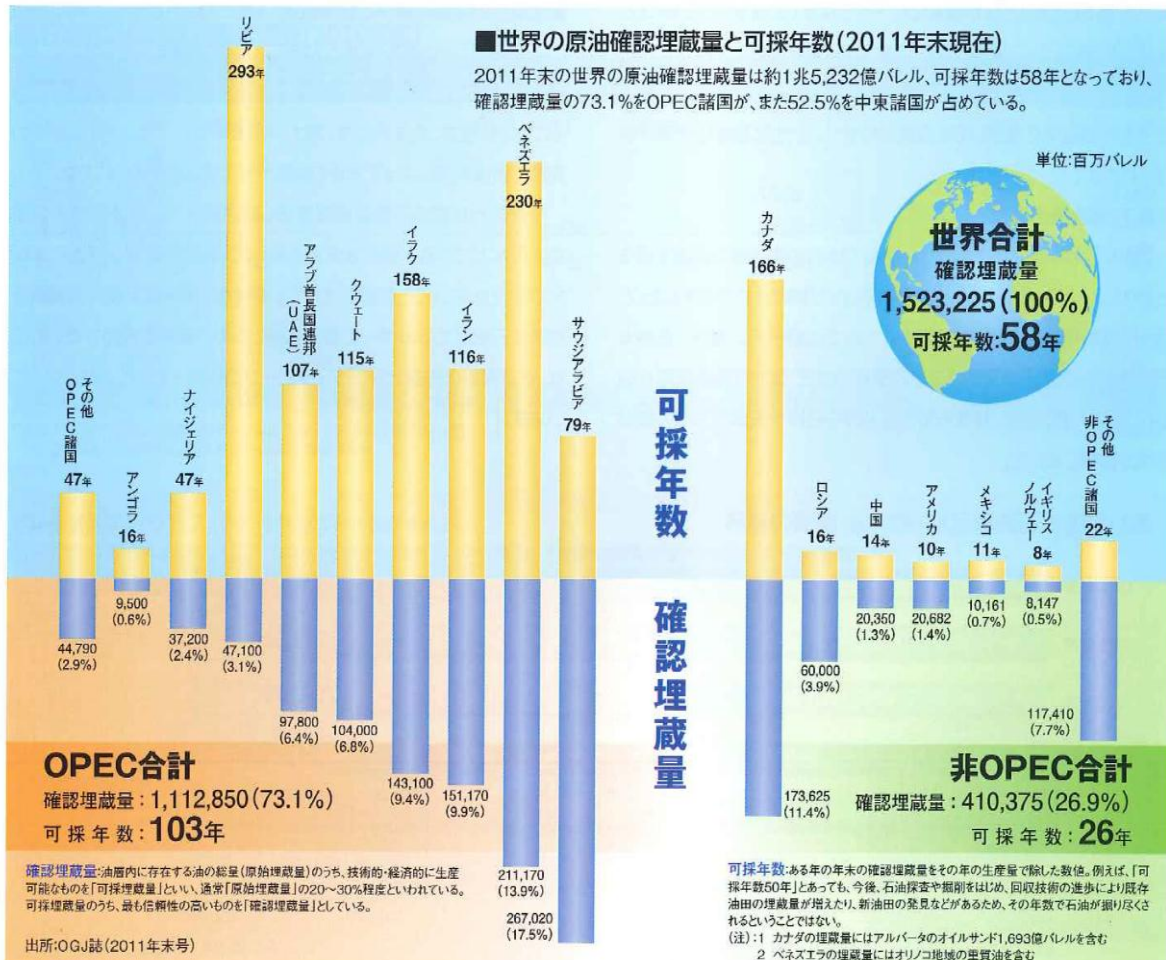

■世界の原油確認埋蔵量と可採年数(2011年末現在)

2011年末の世界の原油確認埋蔵量は約1兆5,232億バレル、可採年数は58年となっており、確認埋蔵量の73.1%をOPEC諸国が、また52.5%を中東諸国が占めている。

単位:百万バレル