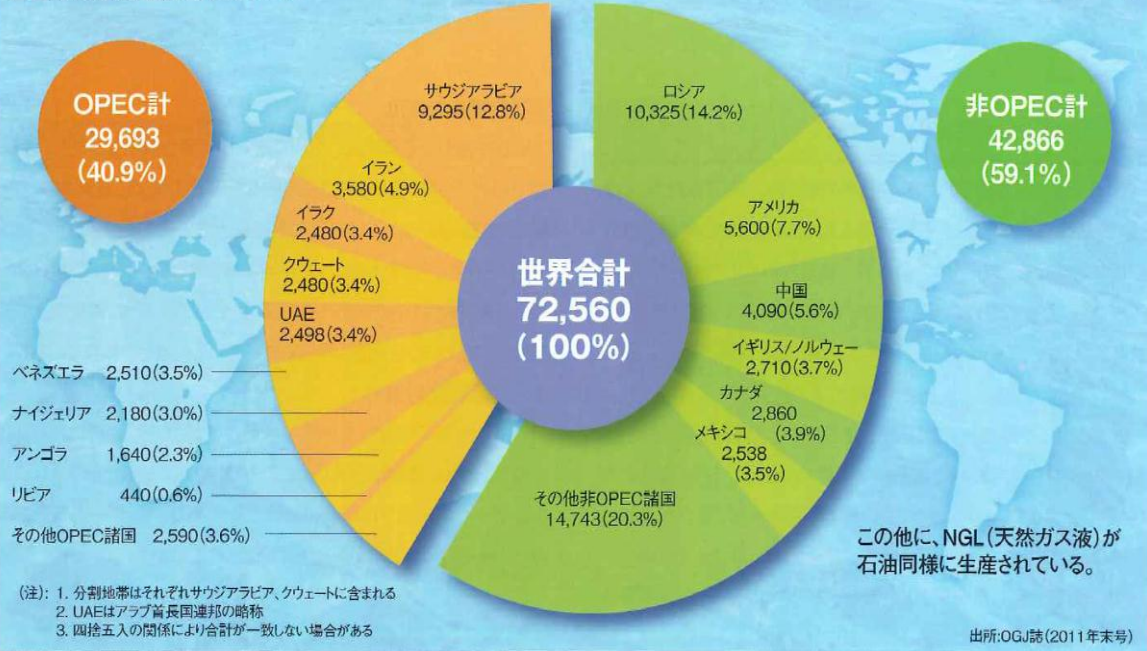

■世界の原油生産量(2011年)

単位:千バレル/日